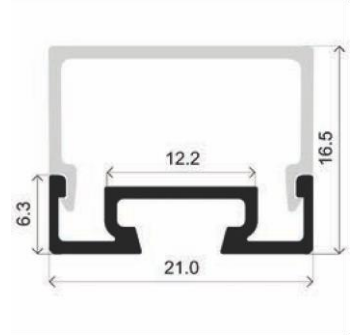

MLSL11-01

Ø step up to 12 mm width

ABDECKUNG

INSTALLATION

ENDKAPP
EN

MONTAGECLIPS

MLSL12-16

D step up to 10 mm width