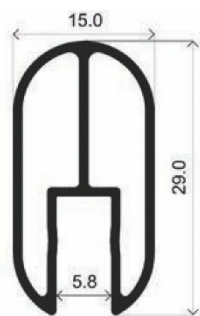

ABDECKUNG

Transparent cover
(light reduction: -19%)

Semiopal cover
(light reduction: -23%)

Opal cover: -37%
Frosted cover: -39%

INSTALLATION

ENDKAPPEN

MLWB01-00

INSTALLATION

MONTAGECLIPS

Artikel	Optionen	Lager
Aufbau		
MLSL01-01	w	L
MLSL02-06	3m, w	B
MLSL03-02		B
MLSL04-04		B
MLSL05-03	w, b, 3	L
MLSL06-05	w, 3	B
MLSL07-05	w	B
MLSL08-03	w, b, 3	L
MLSL09-12	3m, IP	B
MLSL10-13	3m, IP	B
MLSL11-01	w	B
MLSL12-16	w	L
MLAC03-00		B
Einbau		
MLRE01-03	3, w	L
MLRE02-03	3, w, b	L
MLRE03-05		L
MLRE04-07	w	B
MLRE05-01	w	B
MLRE06-01		B
MLRE07-12	3m, IP	B
MLRE08-13	3m, IP	B
MLRE09-02	3	L
MLRE10-02	w	L
MLCC01-06		B
Eck		
MLAN01-03	w	L
MLAN02-08	3	B
MLAN03-08	3	L
MLAN04-09	3	B
MLAN05-09	3, w	L
Wand		
MLWL01-03		B
MLWL02-03		B
MLWL03-01		B