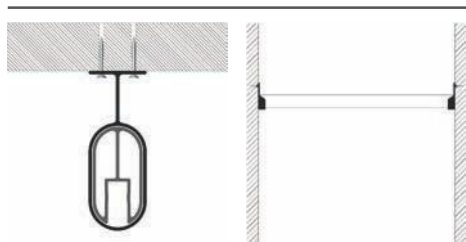

MONTAGECLIPS

Artikel	Optionen	Lager
Aufbau		
MLSL01-01	w	L
MLSL02-06	3m, w	B
MLSL03-02		B
MLSL04-04		B
MLSL05-03	w, b, 3	L
MLSL06-05	w, 3	B
MLSL07-05	w	B
MLSL08-03	w, b, 3	L
MLSL09-12	3m, IP	B
MLSL10-13	3m, IP	B
MLSL11-01	w	B
MLSL12-16	w	L
MLAC03-00		B
Einbau		
MLRE01-03	3, w	L
MLRE02-03	3, w, b	L
MLRE03-05		L
MLRE04-07	w	B
MLRE05-01	w	B
MLRE06-01		B
MLRE07-12	3m, IP	B
MLRE08-13	3m, IP	B
MLRE09-02	3	L
MLRE10-02	w	L
MLCC01-06		B
Eck		
MLAN01-03	w	L
MLAN02-08	3	B
MLAN03-08	3	L
MLAN04-09	3	B
MLAN05-09	3, w	L
Wand		
MLWL01-03		B
MLWL02-03		B
MLWL03-01		B