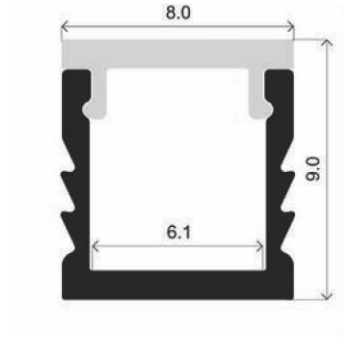

ENDKAPPEN

MLRE08-13

ABDECKUNG

Opal cover
(light reduction: -44%)

INSTALLATION

ENDKAPPEN

MLRE09-02

ABDECKUNG