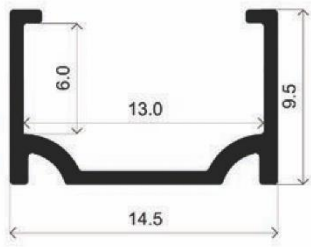

MLAC03-00

Light reduction: -21%