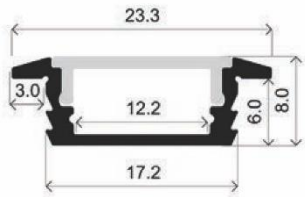

MLRE01-01

ABDECKUNG

INSTALLATION

ENDKAPPEN